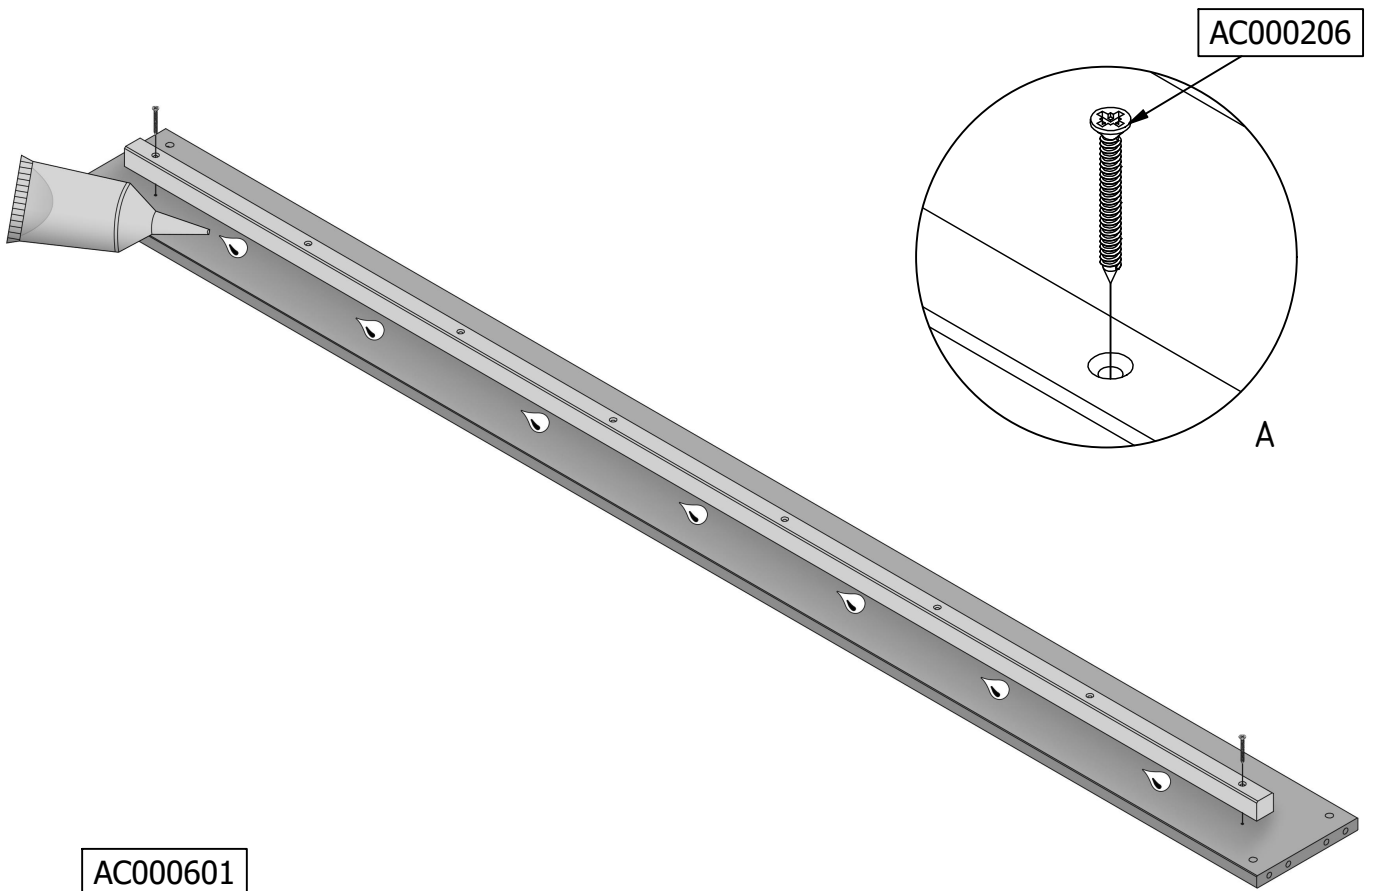

MORRIS BED

BETT - LIT - BED

MADE BY
wood

Qty	Code	Thickness	Length	Width
2	AL	24	945	68
2	BL	28	1900	28
2	BZ	18	2000	170
2	HV	15	896	504
2	P-LA-RV	24	504	68
2	P-LV-RA	24	504	68

12	Ø15mm	AC000102	
12	24mm	AC000103	
8	M6x10x12.9mm	AC000107	
8	M6x100mm	AC000122	
16	4.5x40mm	AC000206	
1	SW4	AC000216	
22	8x35mm	AC000601	
1	Glue	AC000607	

1

2x

Het gebruik van een klein beetje houtlijm is noodzakelijk voor een goede verbinding
 Für eine stabile Verbindung ist ein bisschen Holzleim erforderlich
 Un peu de colle à bois est nécessaire pour un assemblage solide
 The use of a little wood glue is necessary for proper connection