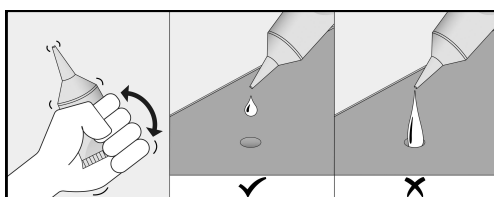

MORRIS BED

BETT - LIT - BED

MADE BY
wood

Qty	Code	Thickness	Length	Width
2	AL	24	945	68
2	BL	28	1900	28
2	BZ	18	2000	170
2	HV	15	896	504
2	P-LA-RV	24	504	68
2	P-LV-RA	24	504	68

12	Ø15mm	AC000102	
12	24mm	AC000103	
8	M6x10x12.9mm	AC000107	
8	M6x100mm	AC000122	
16	4.5x40mm	AC000206	
1	SW4	AC000216	
22	8x35mm	AC000601	
1	Glue	AC000607	

1

2x

Het gebruik van een klein beetje houtlijm is noodzakelijk voor een goede verbinding
 Für eine stabile Verbindung ist ein bisschen Holzleim erforderlich
 Un peu de colle à bois est nécessaire pour un assemblage solide
 The use of a little wood glue is necessary for proper connection