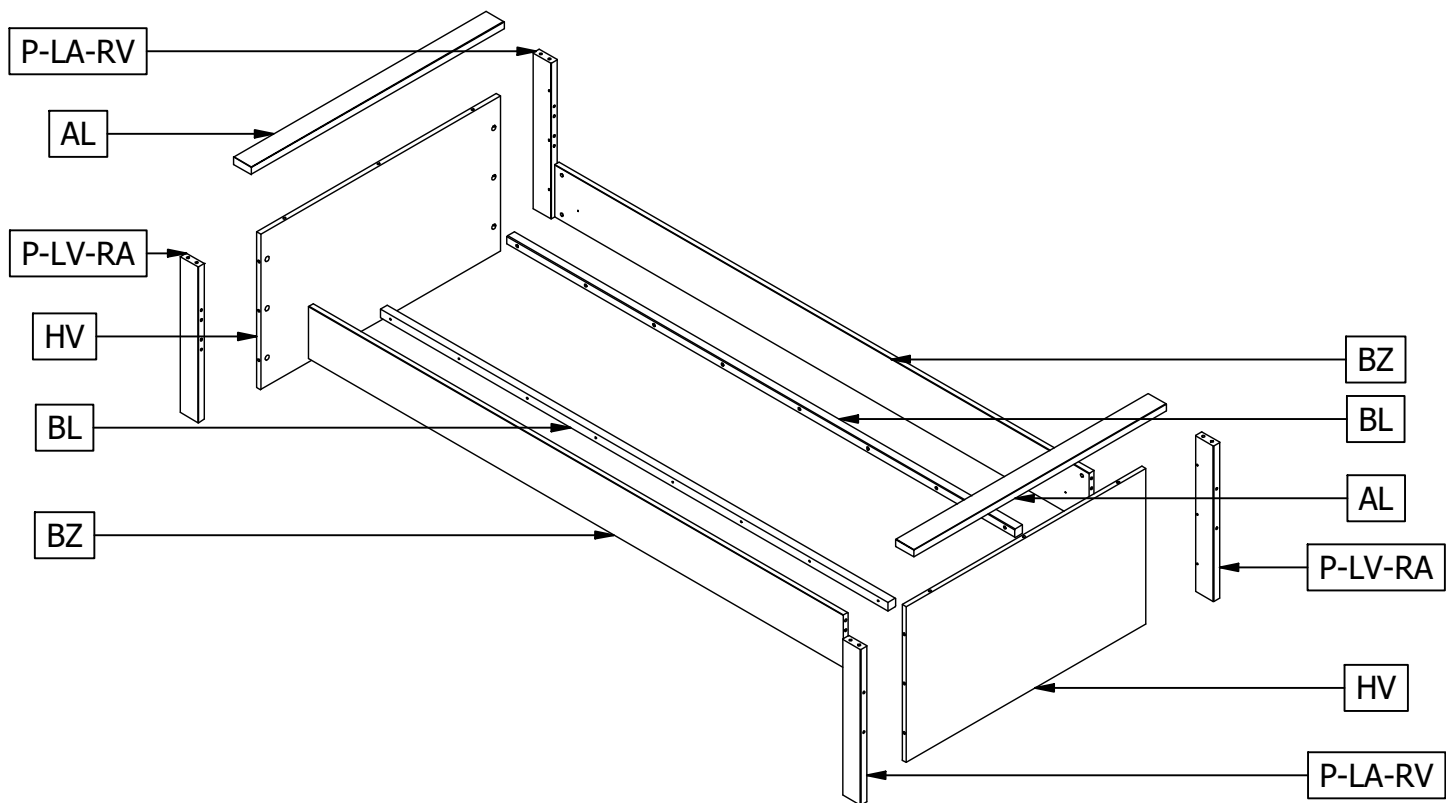

MORRIS BED

BETT - LIT - BED

MADE BY
wood

Qty	Code	Thickness	Length	Width
2	AL	24	945	68
2	BL	28	1900	28
2	BZ	18	2000	170
2	HV	15	896	504
2	P-LA-RV	24	504	68
2	P-LV-RA	24	504	68

12	Ø15mm	AC000102	
12	24mm	AC000103	
8	M6x10x12.9mm	AC000107	
8	M6x100mm	AC000122	
16	4.5x40mm	AC000206	
1	SW4	AC000216	
22	8x35mm	AC000601	
1	Glue	AC000607	

1

2x

Het gebruik van een klein beetje houtlijm is noodzakelijk voor een goede verbinding
 Für eine stabile Verbindung ist ein bisschen Holzleim erforderlich
 Un peu de colle à bois est nécessaire pour un assemblage solide
 The use of a little wood glue is necessary for proper connection